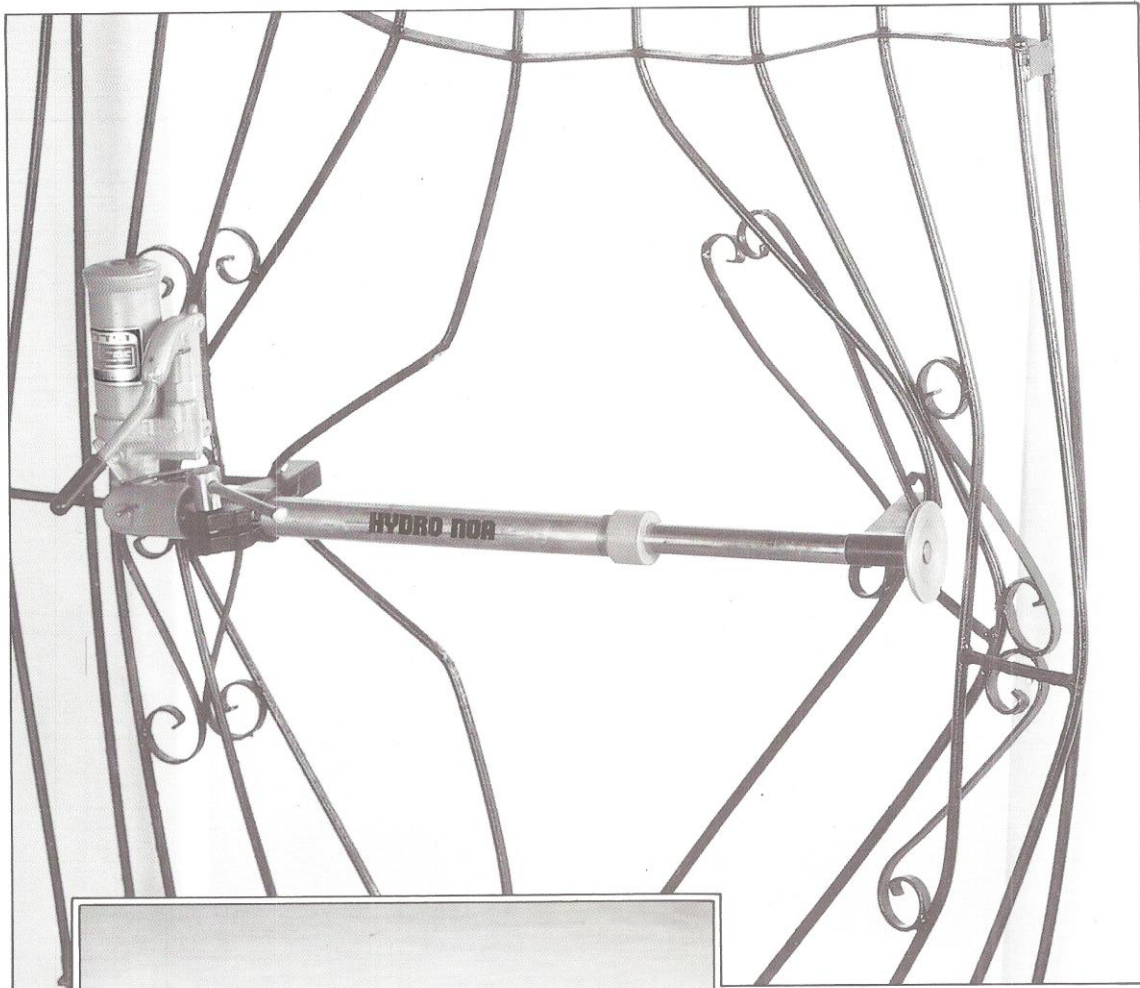

PALANCA DE RESCATE HIDRAULICA - MODELO HN 36

Operable Por Una Sola Persona

La Palanca de Rescate modelo HN 36 ha sido desarrollada con el fin de forzar ventanas y facilitar la entrada de equipos de rescate, en recintos cerrados, en el menor tiempo posible.

Este equipo especial es liviano y puede ser operado por una sola persona, que actúe a grandes alturas, sobre una escalera de mano o en reducidos espacios.

Su operación es silenciosa y esta palanca es utilizada por las Fuerzas Armadas, Unidades de Lucha Anti-Terror, equipos de rescate, cuerpos de policía y bomberos.

Especificaciones Técnicas:

Peso: 7.5 kg (16.80 lbs.)

Longitud: 595 mm

Ancho: 245 mm

Campo de acción: 90 mm (cerrada)
hasta 810 mm (abierta).

Potencia máxima: 1500 kg

(La Palanca De Rescate Modelo HN 40 tiene una potencia máxima de 2500 kg.)